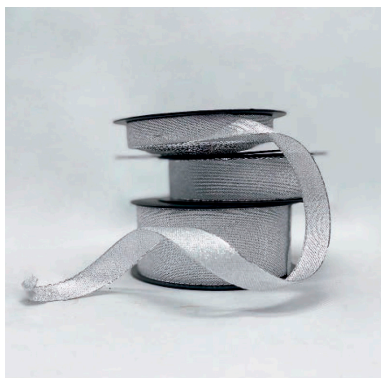

Cinta de tela Rojo Bones Festes

COD.32061906R
6 mm | 20 m

Cinta de tela Oro

COD.32087515
38 mm | 20 m

Cinta de tela Plata

COD.32159946F
38 mm | 20 m

Lazo auto.de polipropileno (PP)

COD.32159902A
34 mm | 40 m

Cintas decorativa

Cinta de tela Oro

COD.322266150 | 15mm | 20m
COD.322266250 | 25mm | 20m
COD.322266400 | 40mm | 20m

Cinta de tela Plata

COD.322266150 | 15mm | 20m
COD.322266250 | 25mm | 20m
COD.322266400 | 40mm | 20m