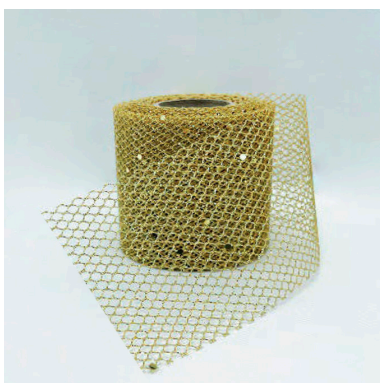

Cinta de tela Oro

COD.32240538B
38 mm | 50 m

Cinta de polipropileno Oro

COD.321176190 | 19mm | 50m
COD.321176300 | 30mm | 50m

Cinta de polipropileno Plata

COD.32117619P | 19mm | 50m
COD.32117630P | 30mm | 50m

Cinta de polipropileno Roja

COD.32117519R | 19mm | 20m
COD.32117630R | 30mm | 30m

Cinta de polipropileno Oro

COD.321171800
80 mm | 10 m

Cinta de polipropileno Plata

COD.32117180P
80 mm | 10 m

Cinta de tela Kraft