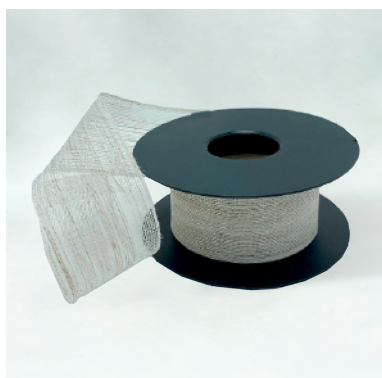

COD. 32990003M
10 mm | 10 m

Cinta de gasa Amarilla

COD. 32231240A
38 mm | 10 m

Cinta de gasa Naranja

COD. 32231240N
38 mm | 10 m

Cinta de gasa Fucsia

COD. 32231240F
38 mm | 10 m

Cintas decorativa