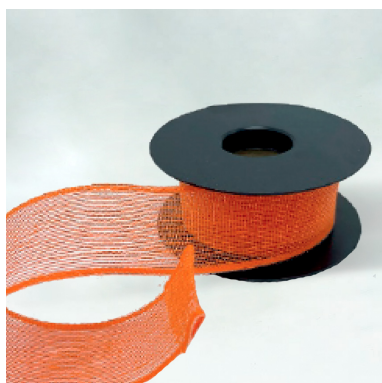

Cinta de organza Naranja

COD. 32105138N
38 mm | 20 m