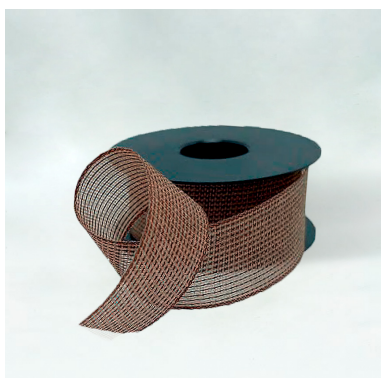

Cinta de malla Marrón

COD. 32106840M
38 mm | 20 m