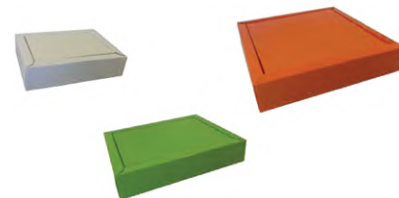

Serie Berna y Blanca

CAJA LUXE - Serie Berna

CÓDIGO	MEDIDAS	DESCRIPCIÓN
55007118TBB/B	180x180x45	Base + talonera Caja Figuras
55007120TBB/V	200x200x45	Base + talonera Caja Figuras
55007124TBB/N	240x240x45	Base + talonera Caja Figuras
55007215TBB	100x150x45	Base + talonera Caja Figuras
55007225TBB	200x150x45	Base + talonera Caja Figuras
55007323TBB	200x300x45	Base + talonera Caja Figuras

BASE + TALONERA