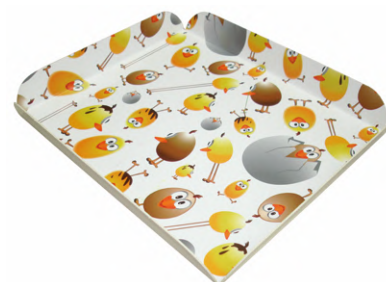

CUBETAS LYON - Serie Happy

CÓDIGO	MEDIDAS	DESCRIPCIÓN
06591609H	160x90x20	Cubeta Lyon-2
06591912H	190x125x20	Cubeta Lyon-3
06592217H	220x170x20	Cubeta Lyon-4
06592521H	250x210x30	Cubeta Lyon-5

* STOCK LIMITADO HASTA FIN DE EXISTENCIAS.