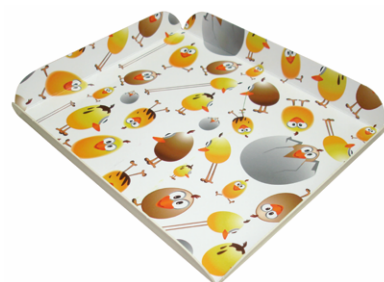

CUBETAS LYON - Serie Happy

CÓDIGO	MEDIDAS	DESCRIPCIÓN
06591609H	160x90x20	Cubeta Lyon-2
06591912H	190x125x20	Cubeta Lyon-3
06592217H	220x170x20	Cubeta Lyon-4
06592521H	250x210x30	Cubeta Lyon-5

* STOCK LIMITADO HASTA FIN DE EXISTENCIAS.