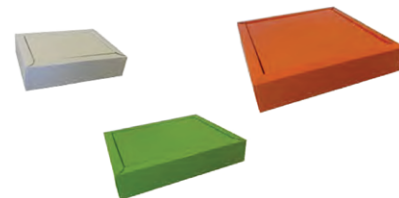

Serie Berna y Blanca

CAJA LUXE - Serie Berna

CÓDIGO	MEDIDAS	DESCRIPCIÓN
55007118TBB/B	180x180x45	Base + talonera Caja Figuras
55007120TBB/V	200x200x45	Base + talonera Caja Figuras
55007124TBB/N	240x240x45	Base + talonera Caja Figuras
55007215TBB	100x150x45	Base + talonera Caja Figuras
55007225TBB	200x150x45	Base + talonera Caja Figuras
55007323TBB	200x300x45	Base + talonera Caja Figuras

BASE + TALONERA