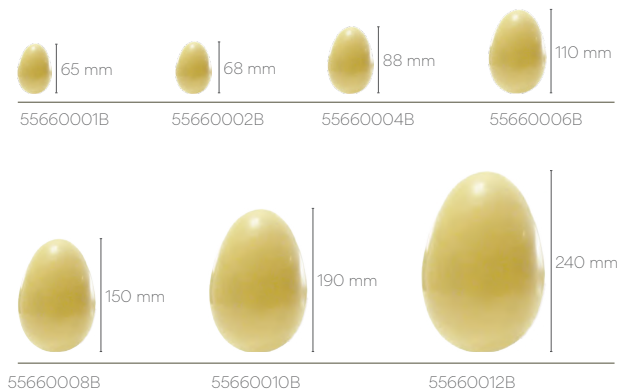

Huevos lisos chocolate negro

CÓDIGO	MEDIDAS	REF.	UDS.	DESCRIPCIÓN
55660015	330 mm	N-15L	1	Caja Huevo N-15 Negro Liso
55660017	460 mm	N-17L	1	Caja Huevo N-17 Negro Liso
55660020	680 mm	N-20L	1	Caja Huevo N-20 Negro Liso

Huevos

Huevos lisos chocolate con leche

CÓDIGO	MEDIDAS	REF.	UDS.	DESCRIPCIÓN
55660001L	65 mm	N-1LE	70	Caja Huevo N-1 Leche Liso
55660002L	68 mm	N-2LE	50	Caja Huevo N-2 Leche Liso
55660004L	88 mm	N-4LE	30	Caja Huevo N-4 Leche Liso
55660006L	110 mm	N-6LE	16	Caja Huevo N-6 Leche Liso
55660008L	150 mm	N-8LE	6	Caja Huevo N-8 Leche Liso
55660010L	190 mm	N-10LE	6	Caja Huevo N-10 Leche Liso
55660012L	240 mm	N-12LE	1	Caja Huevo N-12 Leche Liso