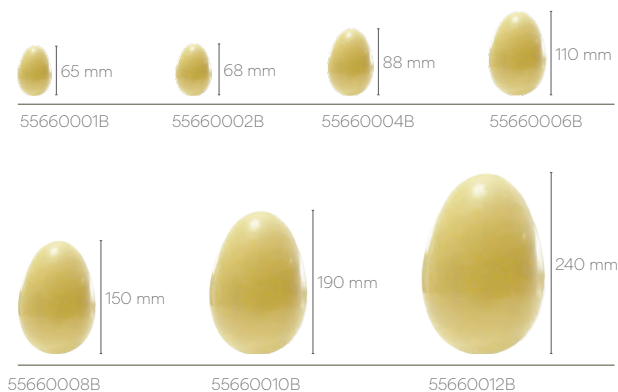

Huevos lisos chocolate blanco

CÓDIGO	MEDIDAS	REF.	UDS.	DESCRIPCIÓN
55660001B	65 mm	N-1B	70	Caja Huevo N-1 Blanco Liso
55660002B	68 mm	N-2B	50	Caja Huevo N-2 Blanco Liso
55660004B	88 mm	N-4B	30	Caja Huevo N-4 Blanco Liso
55660006B	110 mm	N-6B	16	Caja Huevo N-6 Blanco Liso
55660008B	150 mm	N-8B	6	Caja Huevo N-8 Blanco Liso
55660010B	190 mm	N-10B	6	Caja Huevo N-10 Blanco Liso
55660012B	240 mm	N-12B	1	Caja Huevo N-12 Blanco Liso