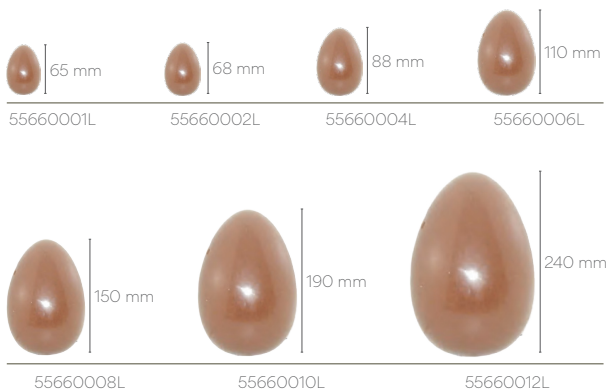

Huevos

Huevos lisos chocolate con leche

CÓDIGO	MEDIDAS	REF.	UDS.	DESCRIPCIÓN
55660001L	65 mm	N-1LE	70	Caja Huevo N-1 Leche Liso
55660002L	68 mm	N-2LE	50	Caja Huevo N-2 Leche Liso
55660004L	88 mm	N-4LE	30	Caja Huevo N-4 Leche Liso
55660006L	110 mm	N-6LE	16	Caja Huevo N-6 Leche Liso
55660008L	150 mm	N-8LE	6	Caja Huevo N-8 Leche Liso
55660010L	190 mm	N-10LE	6	Caja Huevo N-10 Leche Liso
55660012L	240 mm	N-12LE	1	Caja Huevo N-12 Leche Liso