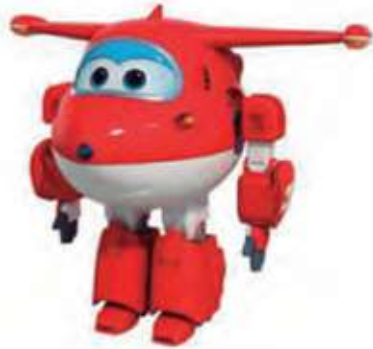

COD. 55050804
50 mm | 3 u

AGOTADO

Jett

Jerome

Donnie

Dizzy

Jett volando

Jerome volando