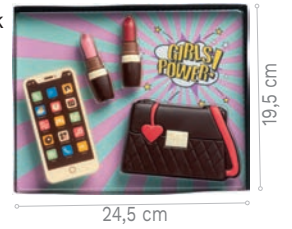

5,7 x 11,5 cm.

NEW

428147

2D

Con leche - With milk
Au lait Com leite
Al latte

12 x 7,7 cm · 4 u.