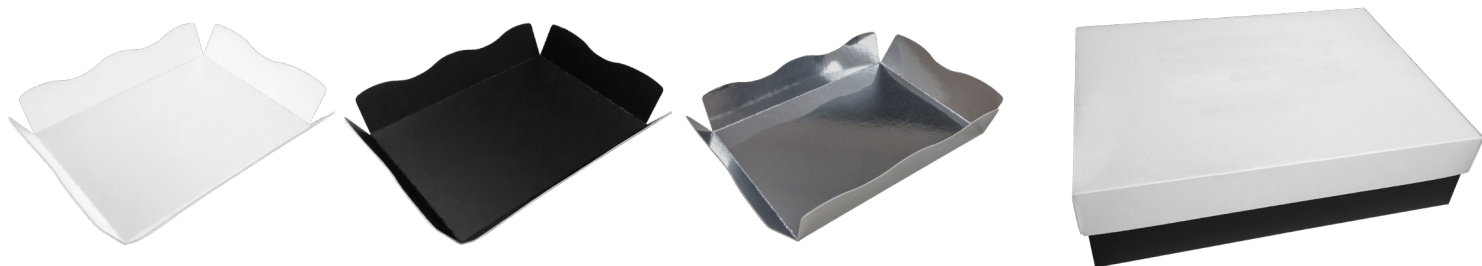

Modelo Niza

Tapa Blanca - Base Blanca

REF.	MEDIDAS	TAPA CÓDIGO	BASE CÓDIGO
N-1/4,5	190x130x45	07090001W	06551319B
N-2/4,5	230x170x45	07090002W	06551723B
N-3/4,5	270x210x45	07090003W	06552127B
N-4/4,5	320x270x45	07090004W	06552732BL
N-1/6	190x130x60	07090001W	06551319.6B
N-2/6	230x170x60	07090002W	06551723.6B
N-3/6	270x210x60	07090003W	06552127.6B
N-4/6	320x270x60	07090004W	06552732B

Tapa Blanca - Base Negra

REF.	MEDIDAS	TAPA CÓDIGO	BASE CÓDIGO
N-1/4,5	190x130x45	07090001W	06551319N
N-2/4,5	230x170x45	07090002W	06551723N
N-3/4,5	270x210x45	07090003W	06552127N
N-4/4,5	320x270x45	07090004W	06552732N
N-1/6	190x130x60	07090001W	06551319.6N
N-2/6	230x170x60	07090002W	06551723.6N
N-3/6	270x210x60	07090003W	06552127.6N
N-4/6	320x270x60	07090004W	06552732.6N

Tapa Blanca - Base Plata

REF.	MEDIDAS	TAPA CÓDIGO	BASE CÓDIGO
N-1/4,5	190x130x45	07090001W	06551319N
N-2/4,5	230x170x45	07090002W	06551723N
N-3/4,5	270x210x45	07090003W	06552127N
N-4/4,5	320x270x45	07090004W	06552732N
N-1/6	190x130x60	07090001W	06551319.6N
N-2/6	230x170x60	07090002W	06551723.6N
N-3/6	270x210x60	07090003W	06552127.6N
N-4/6	320x270x60	07090004W	06552732.6N

Stamping a dos caras, cantidad mínima por modelo 100 u.
Cantidad mín. de stamping 200 u (pueden agruparse en varios modelos).
Incremento de 0,05cts. unidad, para cantidades inferiores a 200.
Cargo del cliché solo 1er pedido o modificaciones (consultar tarifa clichés).