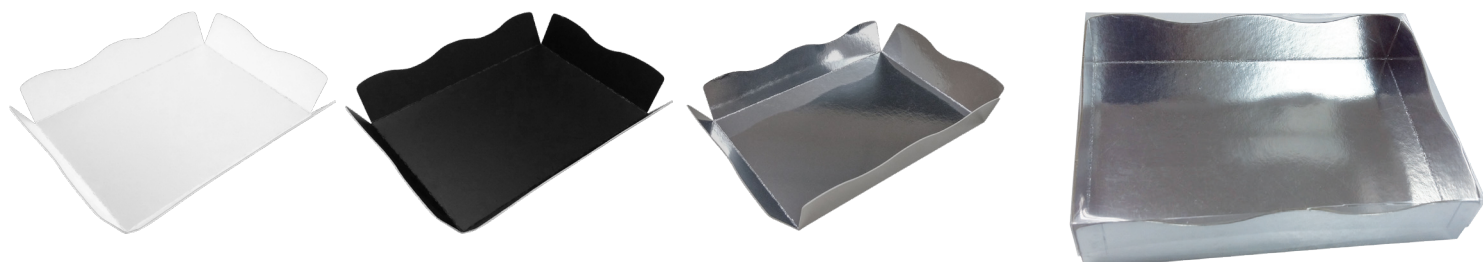

Modelo Niza

Tapa Luxe - Base Blanca

REF.	MEDIDAS	TAPA CÓDIGO	BASE CÓDIGO
N-0/4,5	150x100x45	07090000L	06551015B
N-1/4,5	190x130x45	07090001L	06551319B
N-2/4,5	230x170x45	07090002L	06551723B
N-3/4,5	270x210x45	07090003L	06552127B
N-4/4,5	320x270x45	07090004L	06552732BL
N-1/6	190x130x60	07090001L	06551319.6B
N-2/6	230x170x60	07090002L	06551723.6B
N-3/6	270x210x60	07090003L	06552127.6B
N-4/6	320x270x60	07090004L	06552732B

Tapa Luxe - Base Negra

REF.	MEDIDAS	TAPA CÓDIGO	BASE CÓDIGO
N-0/4,5	150x100x45	07090000L	06551015N
N-1/4,5	190x130x45	07090001L	06551319N
N-2/4,5	230x170x45	07090002L	06551723N
N-3/4,5	270x210x45	07090003L	06552127N
N-4/4,5	320x270x45	07090004L	06552732N
N-1/6	190x130x60	07090001L	06551319.6N
N-2/6	230x170x60	07090002L	06551723.6N
N-3/6	270x210x60	07090003L	06552127.6N
N-4/6	320x270x60	07090004L	06552732.6N

Tapa Luxe - Base Plata

REF.	MEDIDAS	TAPA CÓDIGO	BASE CÓDIGO
N-0/4,5	150x100x45	07090000L	06551015N
N-1/4,5	190x130x45	07090001L	06551319N
N-2/4,5	230x170x45	07090002L	06551723N
N-3/4,5	270x210x45	07090003L	06552127N
N-4/4,5	320x270x45	07090004L	06552732N
N-1/6	190x130x60	07090001L	06551319.6N
N-2/6	230x170x60	07090002L	06551723.6N
N-3/6	270x210x60	07090003L	06552127.6N
N-4/6	320x270x60	07090004L	06552732.6N

Stamping a dos caras, cantidad mínima por modelo 100 u.
Cantidad mín. de stamping 200 u (pueden agruparse en varios modelos).
Incremento de 0,05cts. unidad, para cantidades inferiores a 200.
Cargo del cliché solo 1er pedido o modificaciones (consultar tarifa clichés).