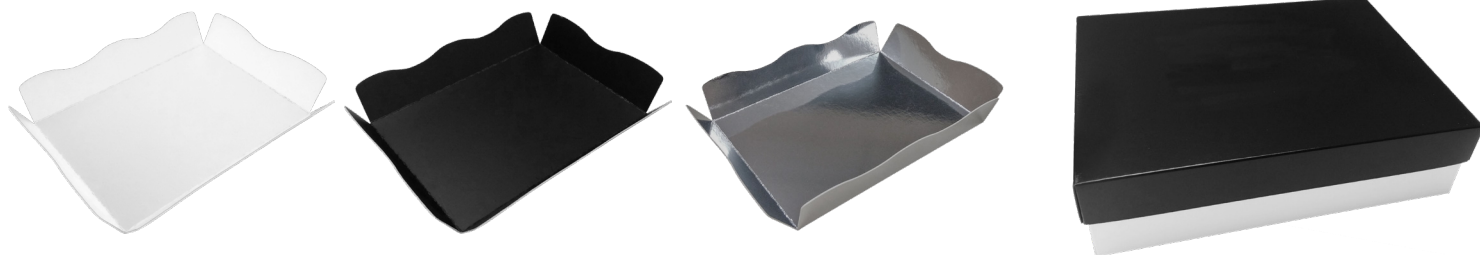

Modelo Niza

Tapa Negra - Base Blanca

REF.	MEDIDAS	TAPA CÓDIGO	BASE CÓDIGO
N-1/4,5	190x130x45	07090001NS	06551319B
N-2/4,5	230x170x45	07090002BS	06551723B
N-3/4,5	270x210x45	07090003BS	06552127B
N-4/4,5	320x270x45	07090004NS	06552732BL
N-1/6	190x130x60	07090001NS	06551319.6B
N-2/6	230x170x60	07090002BS	06551723.6B
N-3/6	270x210x60	07090003BS	06552127.6B
N-4/6	320x270x60	07090004NS	06552732B

Tapa Negra - Base Negra

REF.	MEDIDAS	TAPA CÓDIGO	BASE CÓDIGO
N-1/4,5	190x130x45	07090001NS	06551319N
N-2/4,5	230x170x45	07090002BS	06551723N
N-3/4,5	270x210x45	07090003BS	06552127N
N-4/4,5	320x270x45	07090004NS	06552732N
N-1/6	190x130x60	07090001NS	06551319.6N
N-2/6	230x170x60	07090002BS	06551723.6N
N-3/6	270x210x60	07090003BS	06552127.6N
N-4/6	320x270x60	07090004NS	06552732.6N

Tapa Negra - Base Plata

REF.	MEDIDAS	TAPA CÓDIGO	BASE CÓDIGO
N-1/4,5	190x130x45	07090001NS	06551319B
N-2/4,5	230x170x45	07090002BS	06551723B
N-3/4,5	270x210x45	07090003BS	06552127B
N-4/4,5	320x270x45	07090004NS	06552732BL
N-1/6	190x130x60	07090001NS	06551319.6B
N-2/6	230x170x60	07090002BS	06551723.6B
N-3/6	270x210x60	07090003BS	06552127.6B
N-4/6	320x270x60	07090004NS	06552732B

Stamping a dos caras, cantidad mínima por modelo 100 u.
Cantidad mín. de stamping 200 u (pueden agruparse en varios modelos).
Incremento de 0,05cts. unidad, para cantidades inferiores a 200.
Cargo del cliché solo 1er pedido o modificaciones (consultar tarifa clichés).