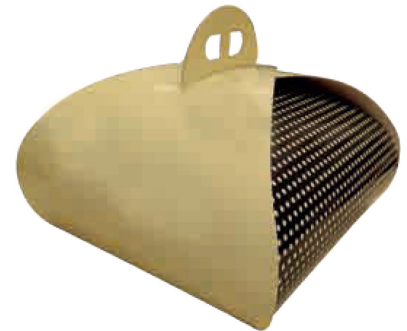

Modelo Paris

Serie Cereza

CÓDIGO	MEDIDAS	DESCRIPCIÓN
04050020	200x200x130	Caja Tarta Paris 20
04050024	240x240x140	Caja Tarta Paris 24
04050028	280x280x150	Caja Tarta Paris 28
04050032	320x320x150	Caja Tarta Paris 32

Serie Crema Topo

CÓDIGO	MEDIDAS	DESCRIPCIÓN
04060018	180x180x100	Caja Tarta Paris 18
04060020	200x200x130	Caja Tarta Paris 20
04060022	220x220x130	Caja Tarta Paris 22
04060024	240x240x140	Caja Tarta Paris 24
04060026	260x260x140	Caja Tarta Paris 26
04060028	280x280x150	Caja Tarta Paris 28
04060030	300x300x150	Caja Tarta Paris 30
04060032	320x320x150	Caja Tarta Paris 32