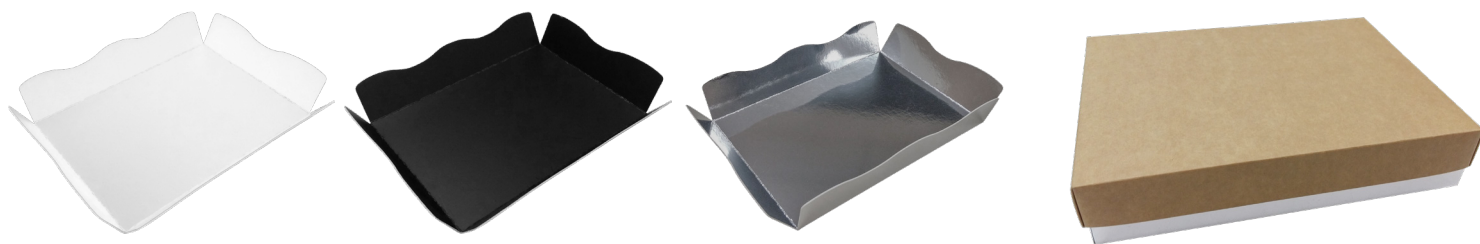

Modelo Niza

Tapa Kraft - Base Blanca

REF.	MEDIDAS	TAPA CÓDIGO	BASE CÓDIGO
N-1/4,5	190x130x45	07090001KS	06551319B
N-2/4,5	230x170x45	07090002KS	06551723B
N-3/4,5	270x210x45	07090003KS	06552127B
N-4/4,5	320x270x45	07090004KV	06552732BL
N-1/6	190x130x60	07090001KS	06551319.6B
N-2/6	230x170x60	07090002KS	06551723.6B
N-3/6	270x210x60	07090003KS	06552127.6B
N-4/6	320x270x60	07090004KV	06552732B

Tapa Kraft - Base Negra

REF.	MEDIDAS	TAPA CÓDIGO	BASE CÓDIGO
N-1/4,5	190x130x45	07090001KS	06551319N
N-2/4,5	230x170x45	07090002KS	06551723N
N-3/4,5	270x210x45	07090003KS	06552127N
N-4/4,5	320x270x45	07090004KV	06552732N
N-1/6	190x130x60	07090001KS	06551319.6N
N-2/6	230x170x60	07090002KS	06551723.6N
N-3/6	270x210x60	07090003KS	06552127.6N
N-4/6	320x270x60	07090004KV	06552732.6N

Tapa Kraft - Base Plata

REF.	MEDIDAS	TAPA CÓDIGO	BASE CÓDIGO
N-1/4,5	190x130x45	07090001KS	06551319B
N-2/4,5	230x170x45	07090002KS	06551723B
N-3/4,5	270x210x45	07090003KS	06552127B
N-4/4,5	320x270x45	07090004KV	06552732BL
N-1/6	190x130x60	07090001KS	06551319.6B
N-2/6	230x170x60	07090002KS	06551723.6B
N-3/6	270x210x60	07090003KS	06552127.6B
N-4/6	320x270x60	07090004KV	06552732B

Stamping a dos caras, cantidad mínima por modelo 100 u.
Cantidad mín. de stamping 200 u (pueden agruparse en varios modelos).
Incremento de 0,05cts. unidad, para cantidades inferiores a 200.
Cargo del cliché solo 1er pedido o modificaciones (consultar tarifa clichés).